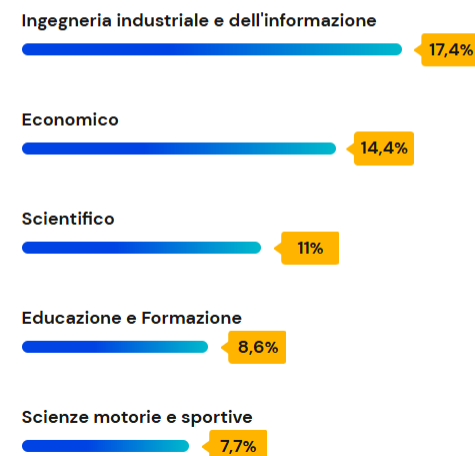

Università

Le percentuali si riferiscono agli immatricolati all'Università che si sono diplomati nell'anno scolastico precedente.