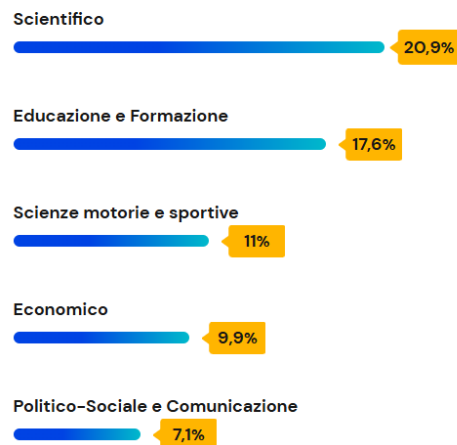

## Professionali

Regione: Calabria

Provincia: Cosenza

Anno scolastico di diploma: 2021/2022

Tipo di diploma: Professionali

## Tecnici

Regione: Calabria

Provincia: Cosenza

Anno scolastico di diploma: 2021/2022

Tipo di diploma: Tecnici

### Università

Le percentuali si riferiscono agli immatricolati all'Università che si sono diplomati nell'anno scolastico precedente.